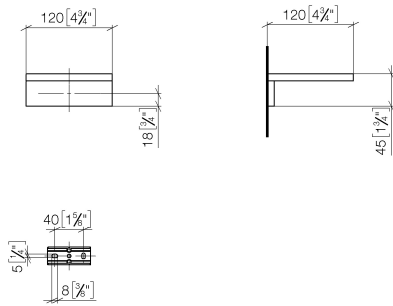

**Portasaponetta modello da parete - Cromato**

MEM

83 410 780

- larghezza 120mm
- altezza 45 mm
- sporgenza 120 mm

Compatibile con: MEM, CYO

	Cromato	83 410 780-00
	Platinato spazzolato	83 410 780-06
	Platinato	83 410 780-08
	Dark Chrome	83 410 780-19
	Ottone spazzolato (Oro 23k)	83 410 780-28
	Champagne spazzolato (Oro 22k)	83 410 780-46
	Champagne (Oro 22k)	83 410 780-47
	Dark Platinum spazzolato	83 410 780-99

83 410 780

mm [inches]

83 410 780

Parts for other  
finishes can be found  
here: Platinato  
spazzolato

### Elenco delle parti di ricambio

N.	Codice articolo	Denominazione	Quantità necessaria	Tempo di produzione
1	08 17 78 601-00	coppa	1	60
2	08 17 78 507-00	sostegno	1	60
3	90 31 11 112 00 90	perno	1	2
4	90 30 11 029 00 90	rondella	2	2
5	09 30 30 069 90	vite	2	2
6	05 17 20 718 00 90	set di fissaggio	1	2