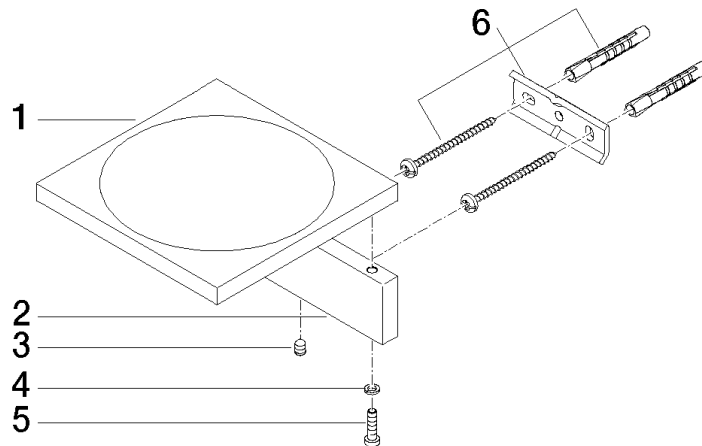

**Portasaponetta modello da parete - Cromato**

MEM

83 410 780

- larghezza 120mm
- altezza 45 mm
- sporgenza 120 mm

Compatibile con: MEM, CYO

	Cromato	83 410 780-00
	Platinato spazzolato	83 410 780-06
	Platinato	83 410 780-08
	Dark Chrome	83 410 780-19
	Ottone spazzolato (Oro 23k)	83 410 780-28
	Champagne spazzolato (Oro 22k)	83 410 780-46
	Champagne (Oro 22k)	83 410 780-47
	Dark Platinum spazzolato	83 410 780-99

83 410 780

mm [inches]

83 410 780

Parts for other  
finishes can be found  
here: Platinato  
spazzolato

### Elenco delle parti di ricambio

N.	Codice articolo	Denominazione	Quantità necessaria	Tempo di produzione
1	08 17 78 601-00	coppa	1	60
2	08 17 78 507-00	sostegno	1	60
3	90 31 11 112 00 90	perno	1	2
4	90 30 11 029 00 90	rondella	2	2
5	09 30 30 069 90	vite	2	2
6	05 17 20 718 00 90	set di fissaggio	1	2